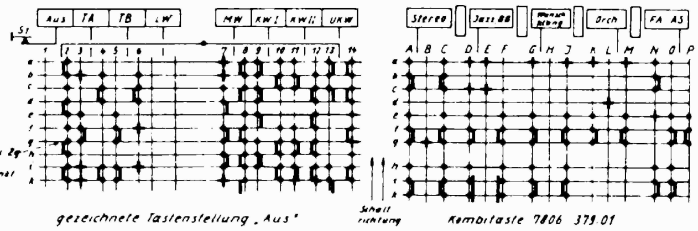

**Wellenbereiche**  
 LW 165 ... 150 kHz  
 MW 178 ... 1620 kHz  
 MW 175 ... 8 MHz  
 MW 84 ... 22.5 MHz  
 LW 87 ... 104 MHz

FM Spulensatz 7435-033 ZF = 10.7 MHz  
 AM-Spulensatz 7412-008.01 ZF = 460 kHz

C:	11	120 101 102	103 121 122 123 124 107 100 104 126	123 113 111	112 100 116 115 12 10 15 16 17	118 119 120 121 122 123 124 125	20 27 28	29 31 32 33 34 35 36 37	38 39 41 42 43 44	45 46	48 49	51 52	53 54	55	56 57 58 64 59 61 60	62 67 64							
R:	101	102	103 100	100	11	12	13 14 15 16 17	18 19 21	22	23	25	26	27 28 30 29 31 32	33	34	35 36 37 38	39 41 42 43 44 45 46						
								F I	C 1 3	2 4			F II	C 1 3	2 4		F III	C 5 2	1 6	3 4		R	1 2